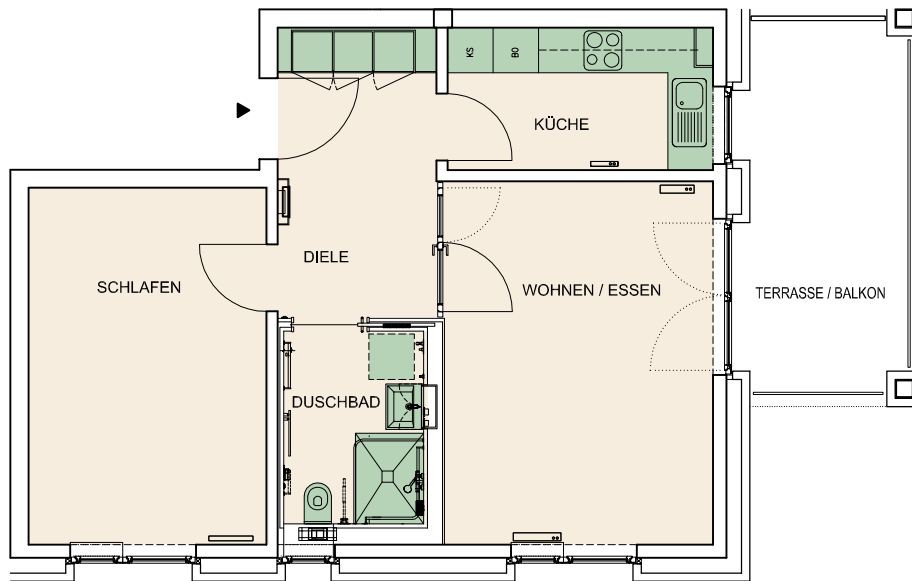

# HANNA REEMTSMA HAUS

### Wohnungstyp 2

56 m<sup>2</sup>

Unsere kleinste Wohneinheit ist bestens geeignet für den Einzelbezug. Die Wohnung verfügt über eine Eingangsdiele, je ein Wohn- und Schlafzimmer, ein Badezimmer mit Dusche sowie eine komplette Küche. Darüber hinaus gibt es einen Balkon oder eine Terrasse.