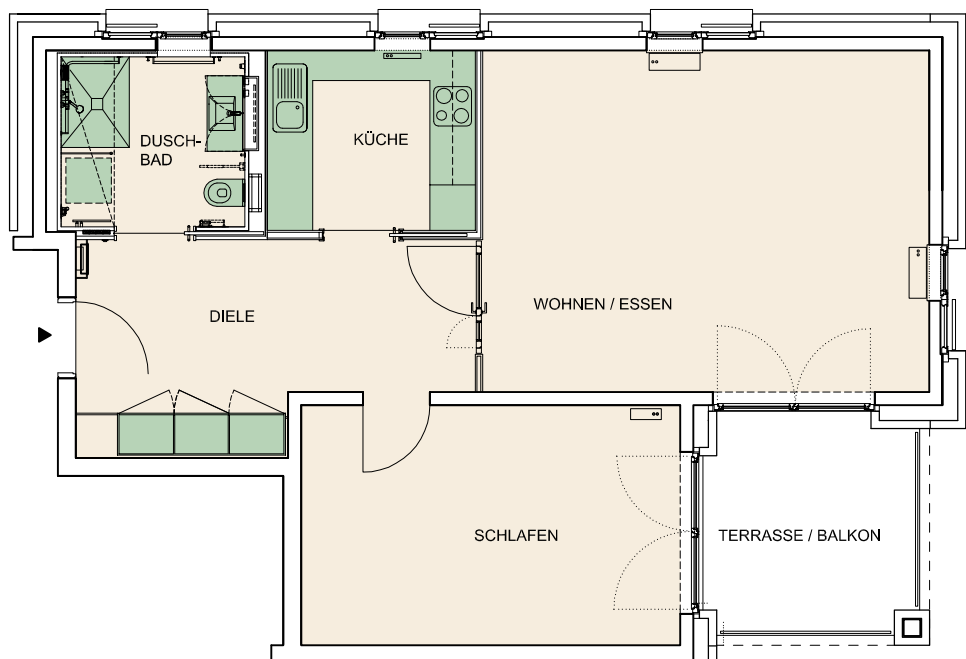

# HANNA REEMTSMA HAUS

### Wohnungstyp 5

71 m<sup>2</sup>

Unsere 2-Zimmer-Wohnung hat eine großzügige Eingangsdiele und ein sehr geräumiges Wohn- und Schlafzimmer mit direktem Zugang zu Balkon oder Terrasse. Bei diesem Wohnungstyp können Sie das Duschbad durch eine Badewanne ersetzen.