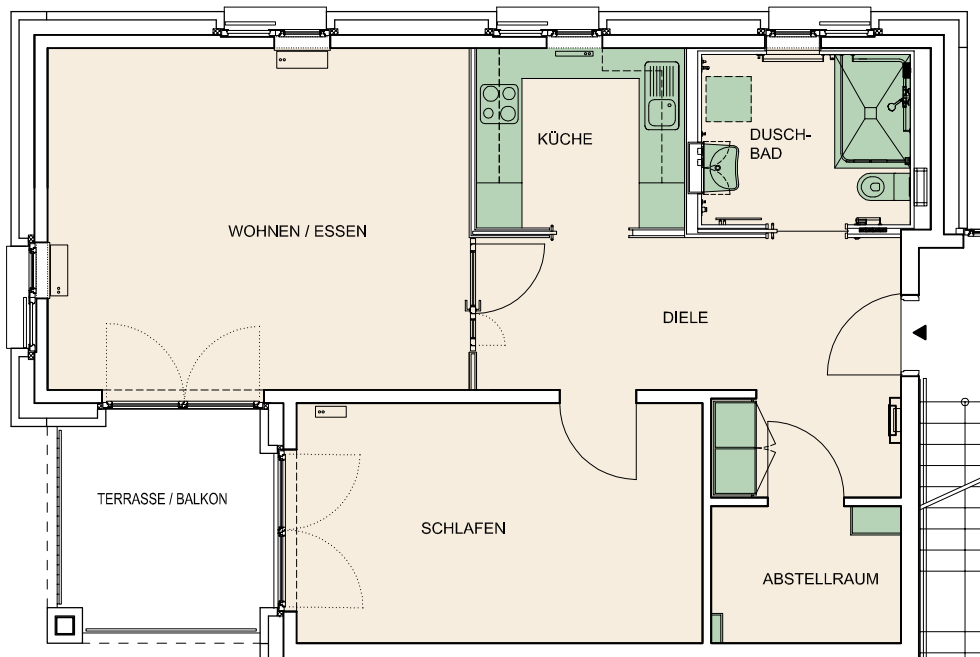

HANNA REEMTSMA HAUS

GESTALTUNGSBOGEN

Wohnungstyp 6

77 m²

Eine überaus großzügig geschnittene, behindertengerechte, für die Rollstuhlnutzung geeignete Wohnung mit großer Eingangsdiele, Wohn- und Schlafzimmer mit direktem Zugang zu Balkon oder Terrasse und Abstellraum. Ein zusätzliches Zimmer ist z.B. auch als Gästezimmer nutzbar.

M 1:100

0 1 2 3 m